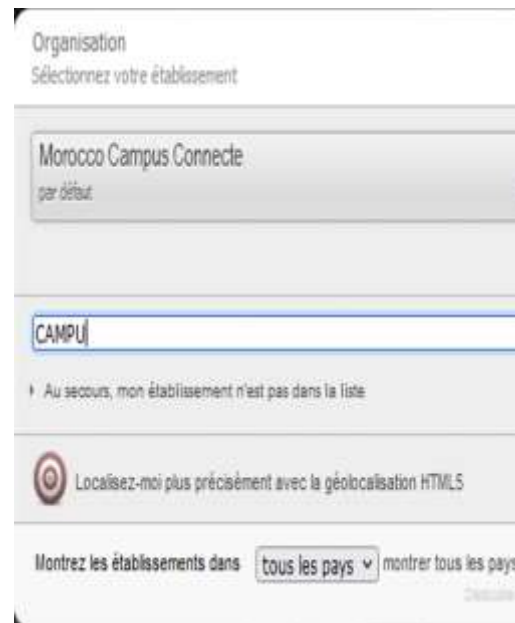

Dans ce document nous allons vous expliquer comment se connecter au réseau Wifi Campus connecté dans vos établissements.

- Connexion depuis un appareil portable iOS (en accédant à la plateforme <https://entreprise-wifi.net>)

**Connexion à partir
d'un téléphone
portable iOS**

Procédure d'authentification campus connectés

Connexion à partir d'un téléphone portable IOS

1. J'accède à l'interface web d'authentification <https://entreprise-wifi.net>
2. Je clique pour télécharger l'installateur

3. Je sélectionne campus connecté au niveau de la liste déroulante

4. Je sélectionne le type de connexion Apple iOS

5. Je clique pour télécharger le fichier d'installation

Connexion à partir d'un téléphone portable IOS