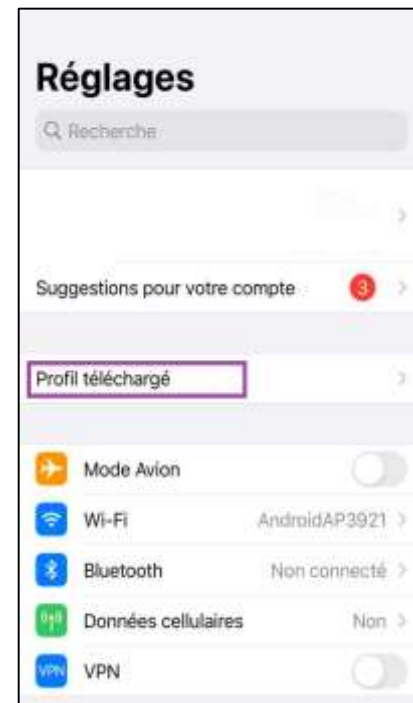

**Connexion à partir
d'un téléphone
portable iOS**

Procédure d'authentification campus connectés

Connexion à partir d'un téléphone portable IOS

1. J'accède à l'interface web d'authentification <https://entreprise-wifi.net>
2. Je clique pour télécharger l'installateur

3. Je sélectionne campus connecté au niveau de la liste déroulante

4. Je sélectionne le type de connexion Apple iOS

5. Je clique pour télécharger le fichier d'installation

Connexion à partir d'un téléphone portable IOS

6. J'installe le profil de configuration au niveau des réglages de mon appareil mobile ios

Connexion à partir d'un téléphone portable IOS

7. Je sélectionne campus connecté au niveau de la liste des réseaux Wifi, . Je renseigne mes informations de connexion et je me connecte au réseau